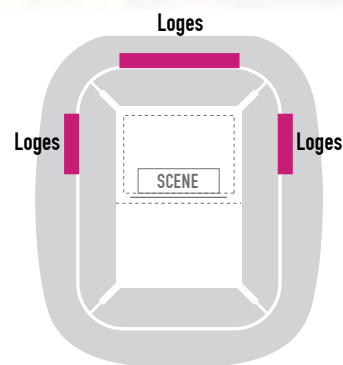

CHRISTOPHE MAÉ

LA VIE D'ARTISTE

Vendredi 4 septembre 2020

FORMULE PREMIUM – 290€ HT par personne

Prestation VIP :

- ✓ Accès direct via les halls VIP et ascenseurs du stade
- ✓ Loge aménagée de 12 à 96 places avec vue plongeante sur la scène
- ✓ Place de catégorie supérieure au balcon privatif de la loge
- ✓ Cocktail dinatoire avec une bouteille de champagne pour 3 convives et boissons (vins, bières et softs) en continu
- ✓ Remise d'un cadeau souvenir à chaque invité
- ✓ Une place de parking pour deux places achetées

LE PLUS : Partagez des émotions uniques avec vos clients, partenaires et collaborateurs dans un cadre d'exception.

Loges privatisables de 12 et 16 places

Places de loges à l'unité face scène
Privatisation sur demande
à partir de 44 places