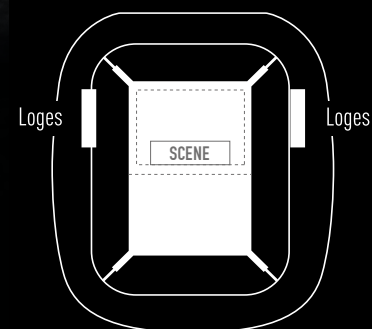

Loges privatisables de 12 et 16 places

Places de loges à l'unité face scène
Privatisation sur demande à partir de 44 places

LE PLUS : Vivez le concert du début à la fin dans un cadre magique et privilégié

STADE-PIERRE-MAUROY.COM

relations.entreprises@stade-pm.com
03 20 59 41 00

PAUL MCCARTNEY

FRESHEN UP TOUR

Samedi 23 Mai 2020

LOGE SILVER - 370 € HT par personne

- ✓ Accès direct via les halls VIP et ascenseurs du stade
- ✓ Loge aménagée de 12 à 16 places avec vue plongeante sur la scène
- ✓ Place de catégorie supérieure au balcon privatif de la loge
- ✓ Cocktail dinatoire haut de gamme
- ✓ Une bouteille de champagne pour trois convives et boissons (vins, bières et softs) en continu
- ✓ Remise d'un cadeau souvenir à chaque invité
- ✓ Une place de parking pour deux places achetées

Loges privatisables de 12 à 16 places
Privatisation sur demande à
partir de 44 places

LE PLUS : Partagez des émotions uniques avec vos clients, partenaires et collaborateurs dans un cadre d'exception.

STADE-PIERRE-MAUROY.COM