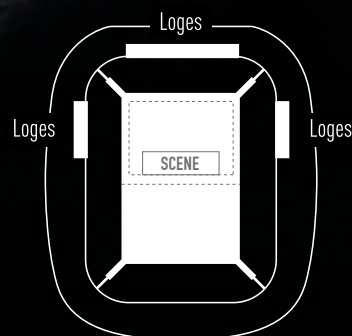

PAUL MCCARTNEY

FRESHEN UP TOUR

Samedi 23 Mai 2020

LOGE GOLD - 450 € HT par personne

Prestation VIP :

- ✓ Accès direct via les halls VIP et ascenseurs du stade
- ✓ Loge aménagée de 12 à 96 places avec vue plongeante sur la scène
- ✓ Place de catégorie supérieure au balcon privatif de la loge
- ✓ Cocktail dinatoire haut de gamme
- ✓ Une place de parking pour deux places achetées

Vos avantages GOLD exclusifs :

- ✓ Champagne servi à discrétion
- ✓ Accès à l'After Party : prolongez votre soirée dans un salon privé du stade (accès sur bracelet) avec DJ et Bars payants de 23h00 à 1h00
- ✓ Hôte ou Hôtesse d'accueil dédié à la loge
- ✓ Remise d'un cadeau à chaque invité

Loges privatisables de 12 et 16 places

Places de loges à l'unité face scène
Privatisation sur demande à partir de 44 places

LE PLUS : Vivez le concert du début à la fin dans un cadre magique et privilégié

STADE-PIERRE-MAUROY.COM

relations.entreprises@stade-pm.com
03 20 59 41 00

PAUL MCCARTNEY

FRESHEN UP TOUR

Samedi 23 Mai 2020

LOGE SILVER - 370 € HT par personne

- ✓ Accès direct via les halls VIP et ascenseurs du stade
- ✓ Loge aménagée de 12 à 16 places avec vue plongeante sur la scène
- ✓ Place de catégorie supérieure au balcon privatif de la loge
- ✓ Cocktail dinatoire haut de gamme
- ✓ Une bouteille de champagne pour trois convives et boissons (vins, bières et softs) en continu
- ✓ Remise d'un cadeau souvenir à chaque invité
- ✓ Une place de parking pour deux places achetées